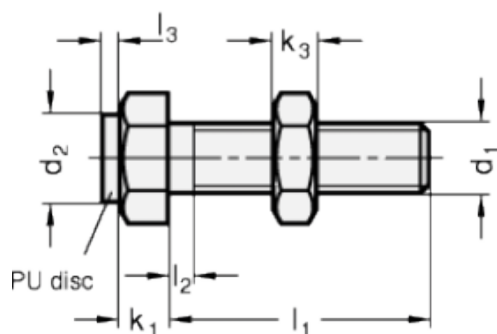

Varenummer: 20251M830BK
 Beskrivelse: E+G Anslagsbolt GN 251-M8-30-BK
 med møtrik

Mål

Type AK

Type BK

Mounting block GN 412.1

d	= M8	s = 13
e	= 15	
K	= -	
k1	= 5.5	
k2	= 5	
l1	= 30	
l2 max.	= 3.7	
l3	= 2	