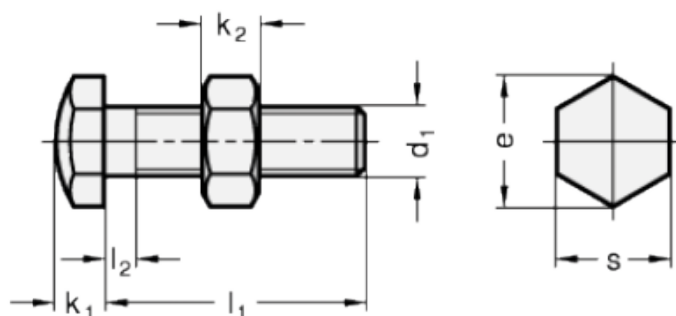

Varenummer: 20251M830BK
 Beskrivelse: E+G Anslagsbolt GN 251-M8-30-BK
 med møtrik

Mål

Type AK

Type BK

Mounting block GN 412.1

d	= M8	s = 13
e	= 15	
K	= -	
k1	= 5.5	
k2	= 5	
l1	= 30	
l2 max.	= 3.7	
l3	= 2	